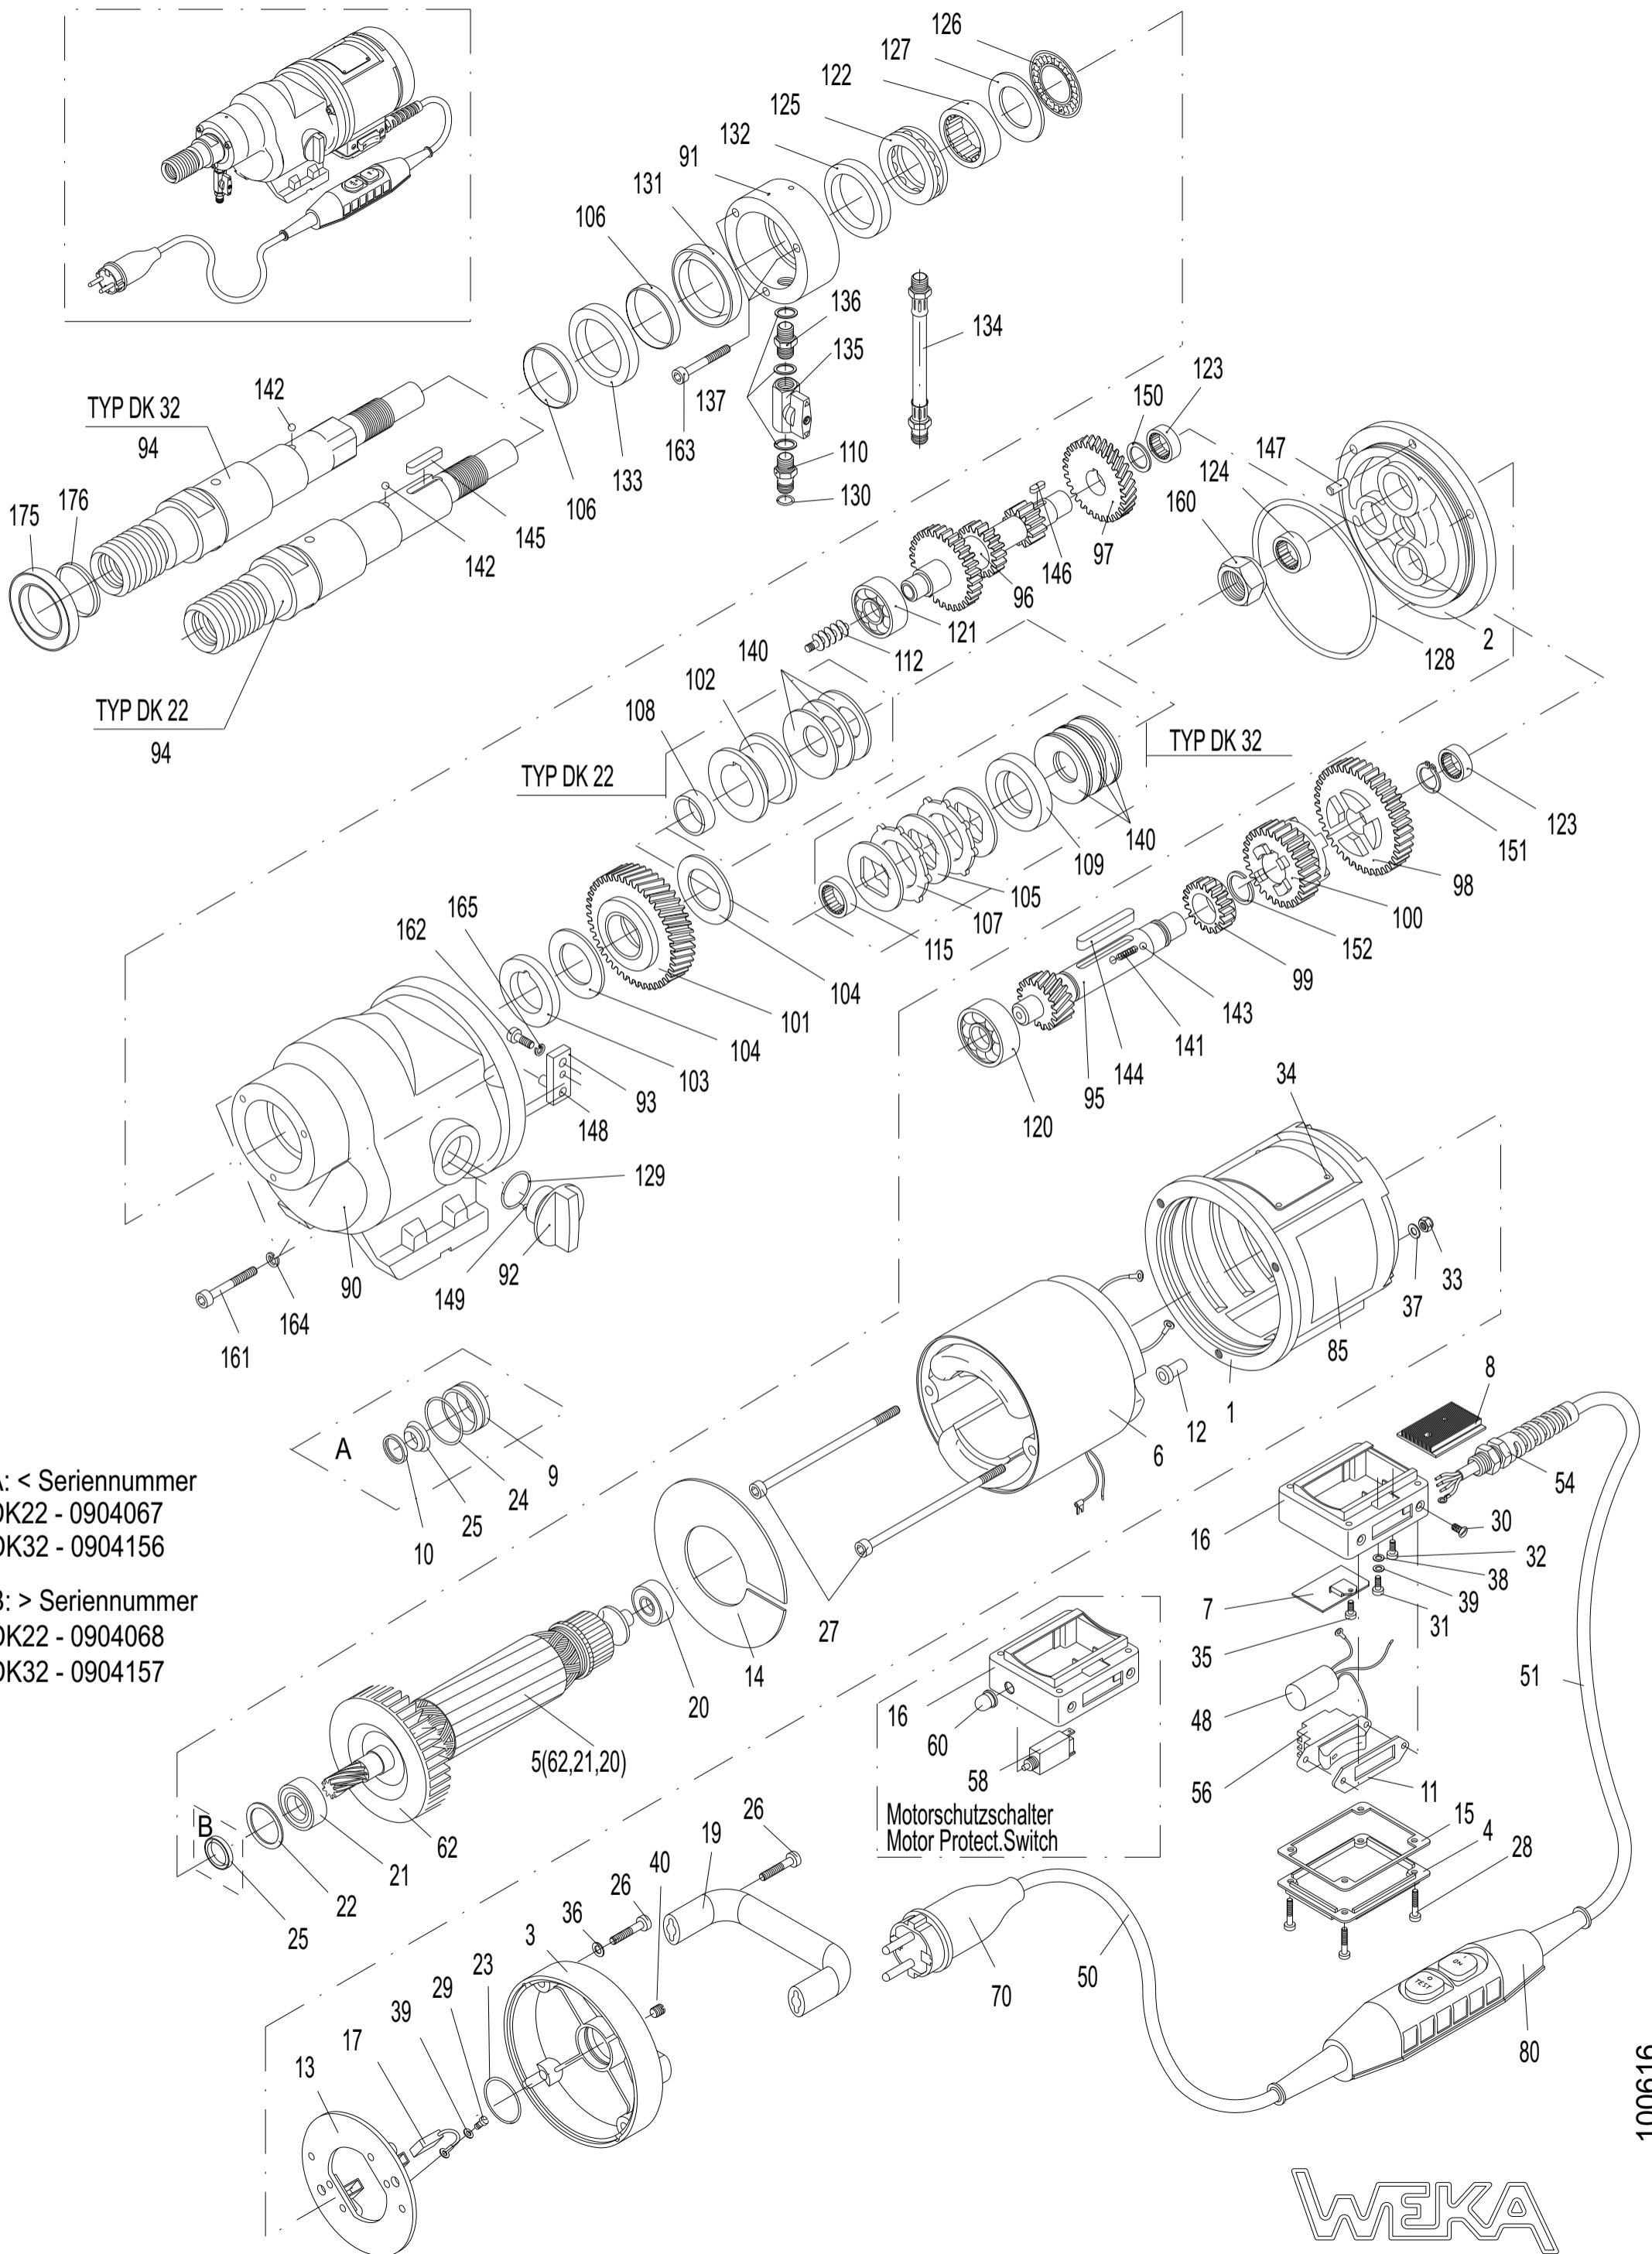

# DIAMANT - KERNBOHRMASCHINE TYP DK 22 (L,S), DK 32

A: < Seriennummer  
DK22 - 0904067  
DK32 - 0904156

B: > Seriennummer  
DK22 - 0904068  
DK32 - 0904157

Motorschutzschalter  
Motor Protect.Switch