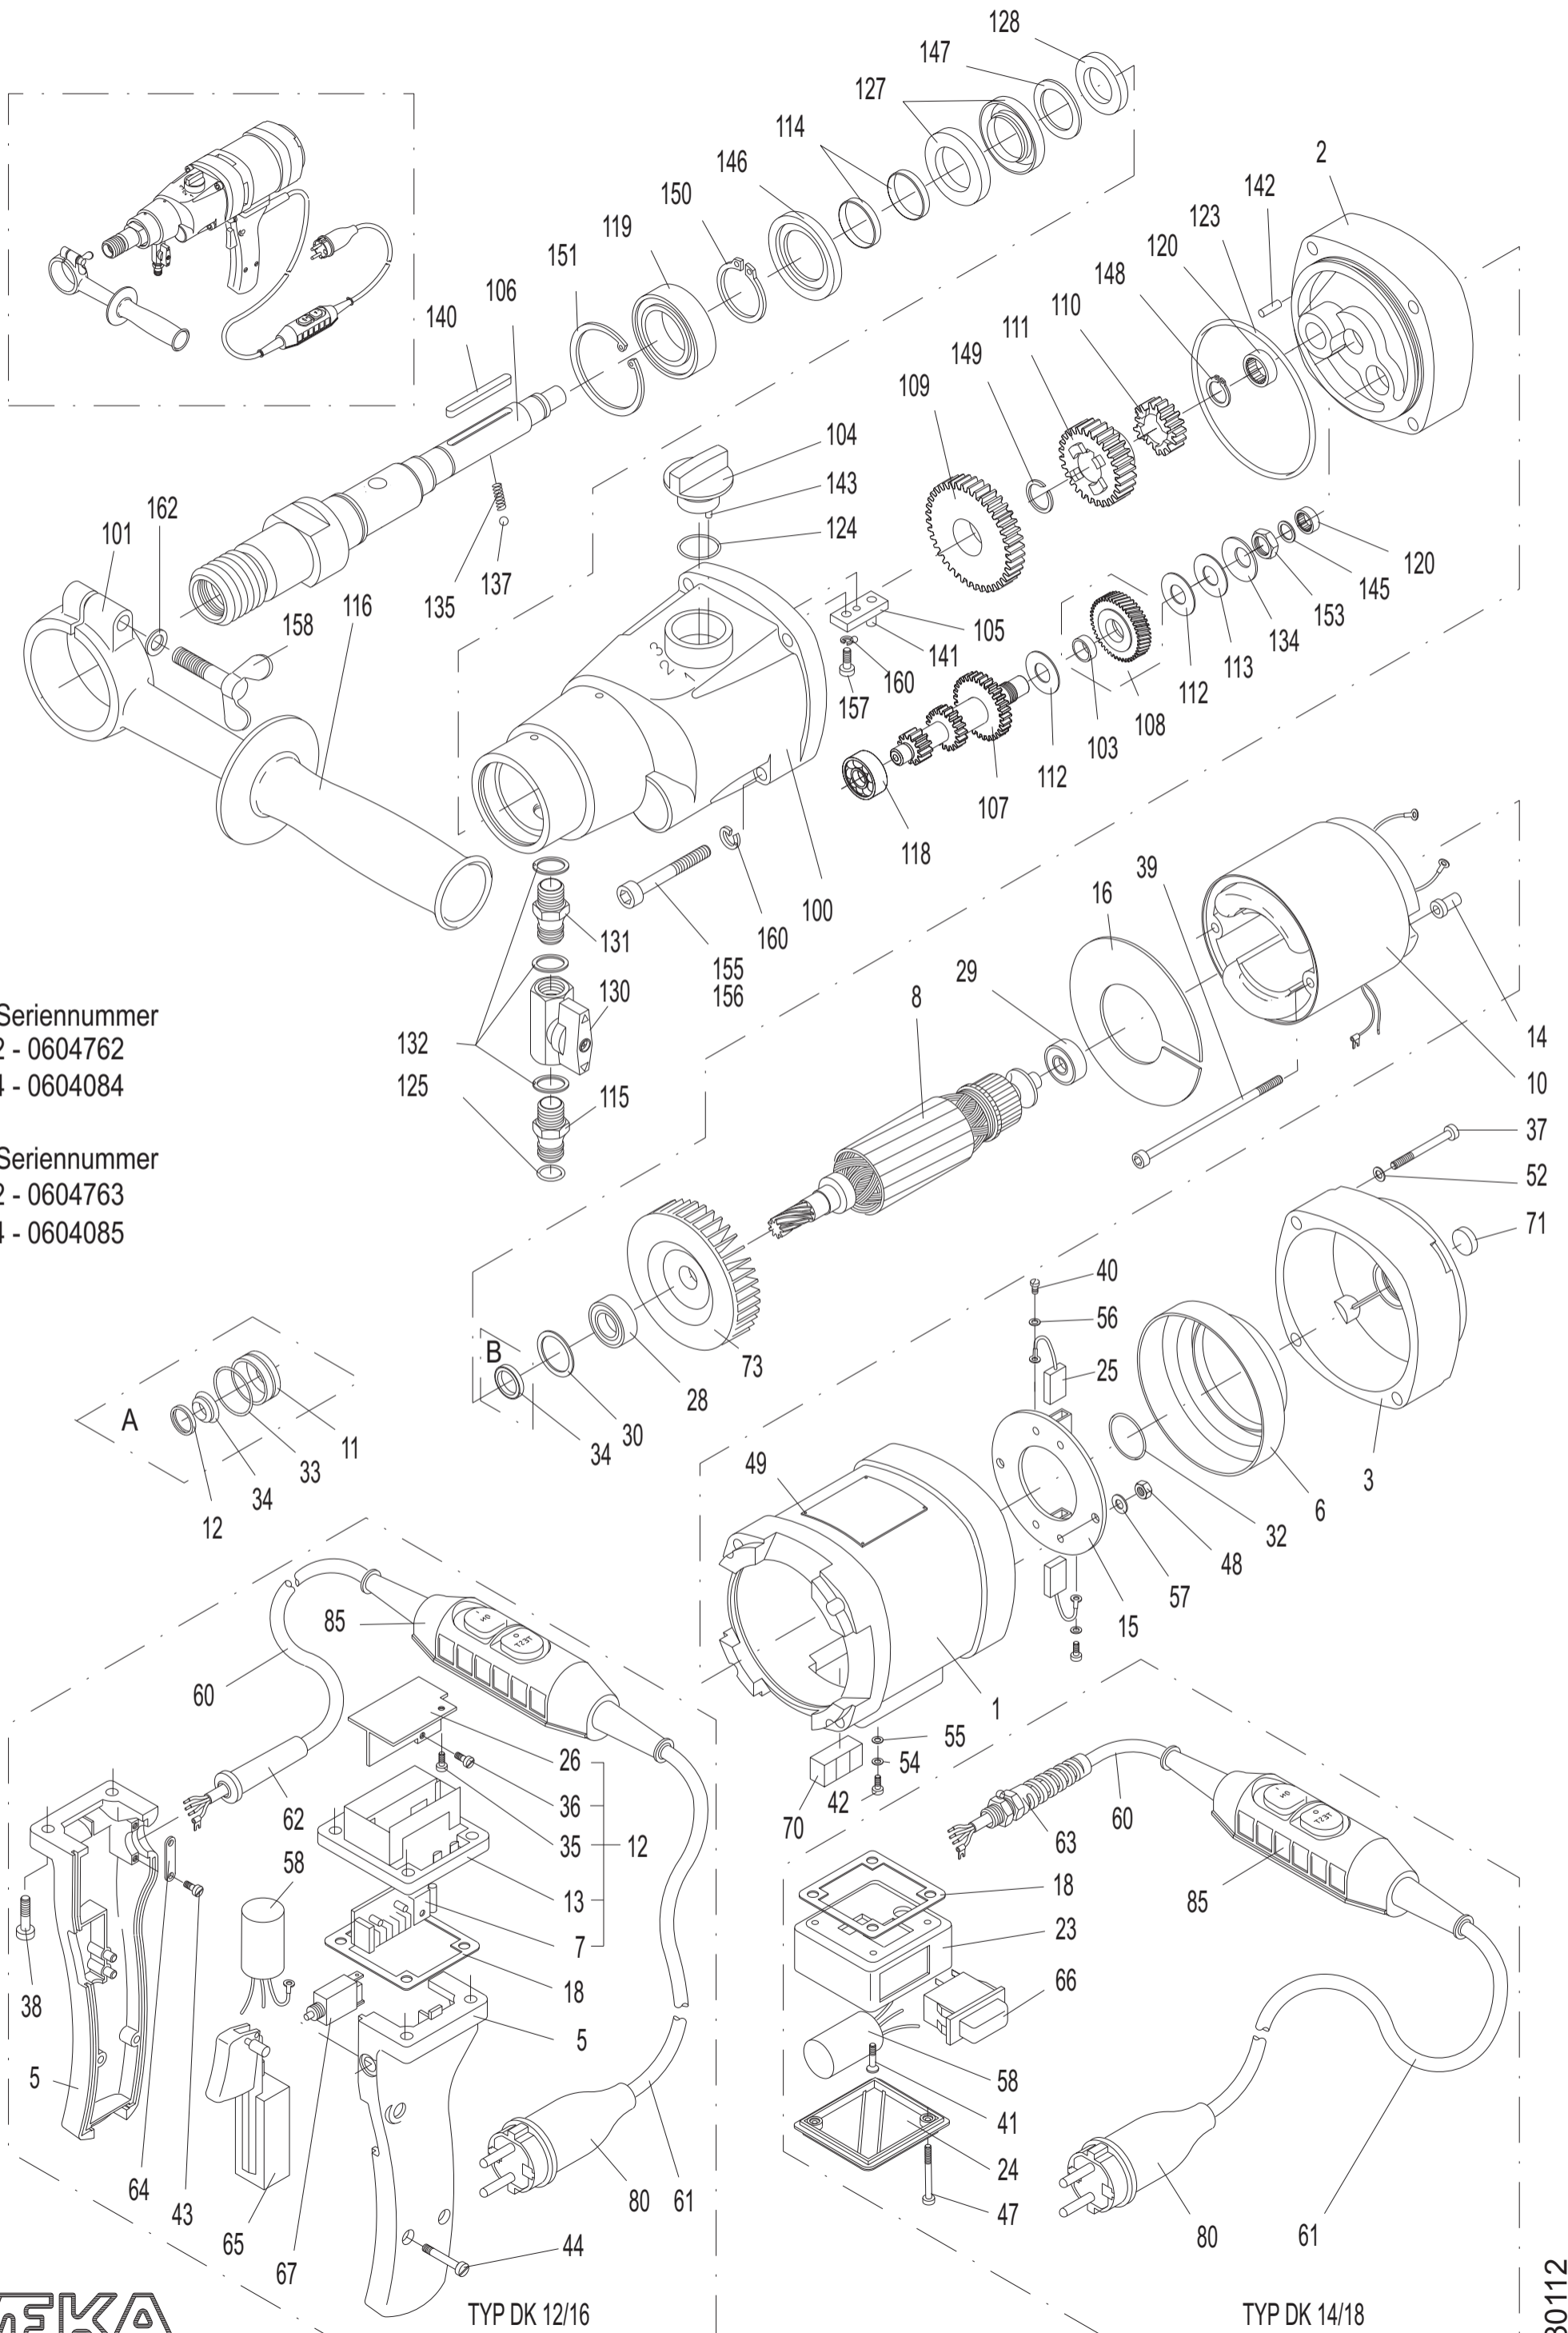

DIAMANT-KERNBOHRMASCHINE TYP DK 12/14/16/18

A: < Seriennummer
DK12 - 0604762
DK14 - 0604084

B: > Seriennummer
DK12 - 0604763
DK14 - 0604085

TYP DK 12/16

TYP DK 14/18