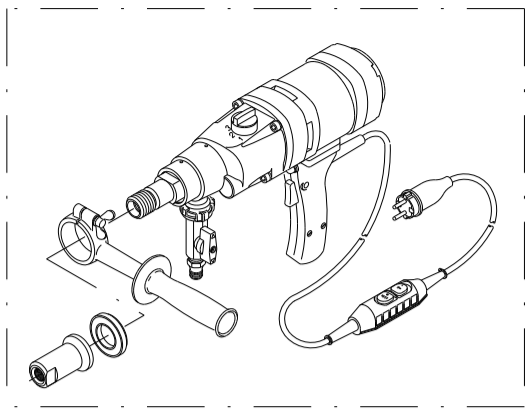

# DIAMANT-KERNBOHRMASCHINE TYP DK 13 / DK 17

A: < Seriennummer  
0604639

B: > Seriennummer  
0604640

Anbohrspike  
Start Drilling  
Spice

**WEKA**