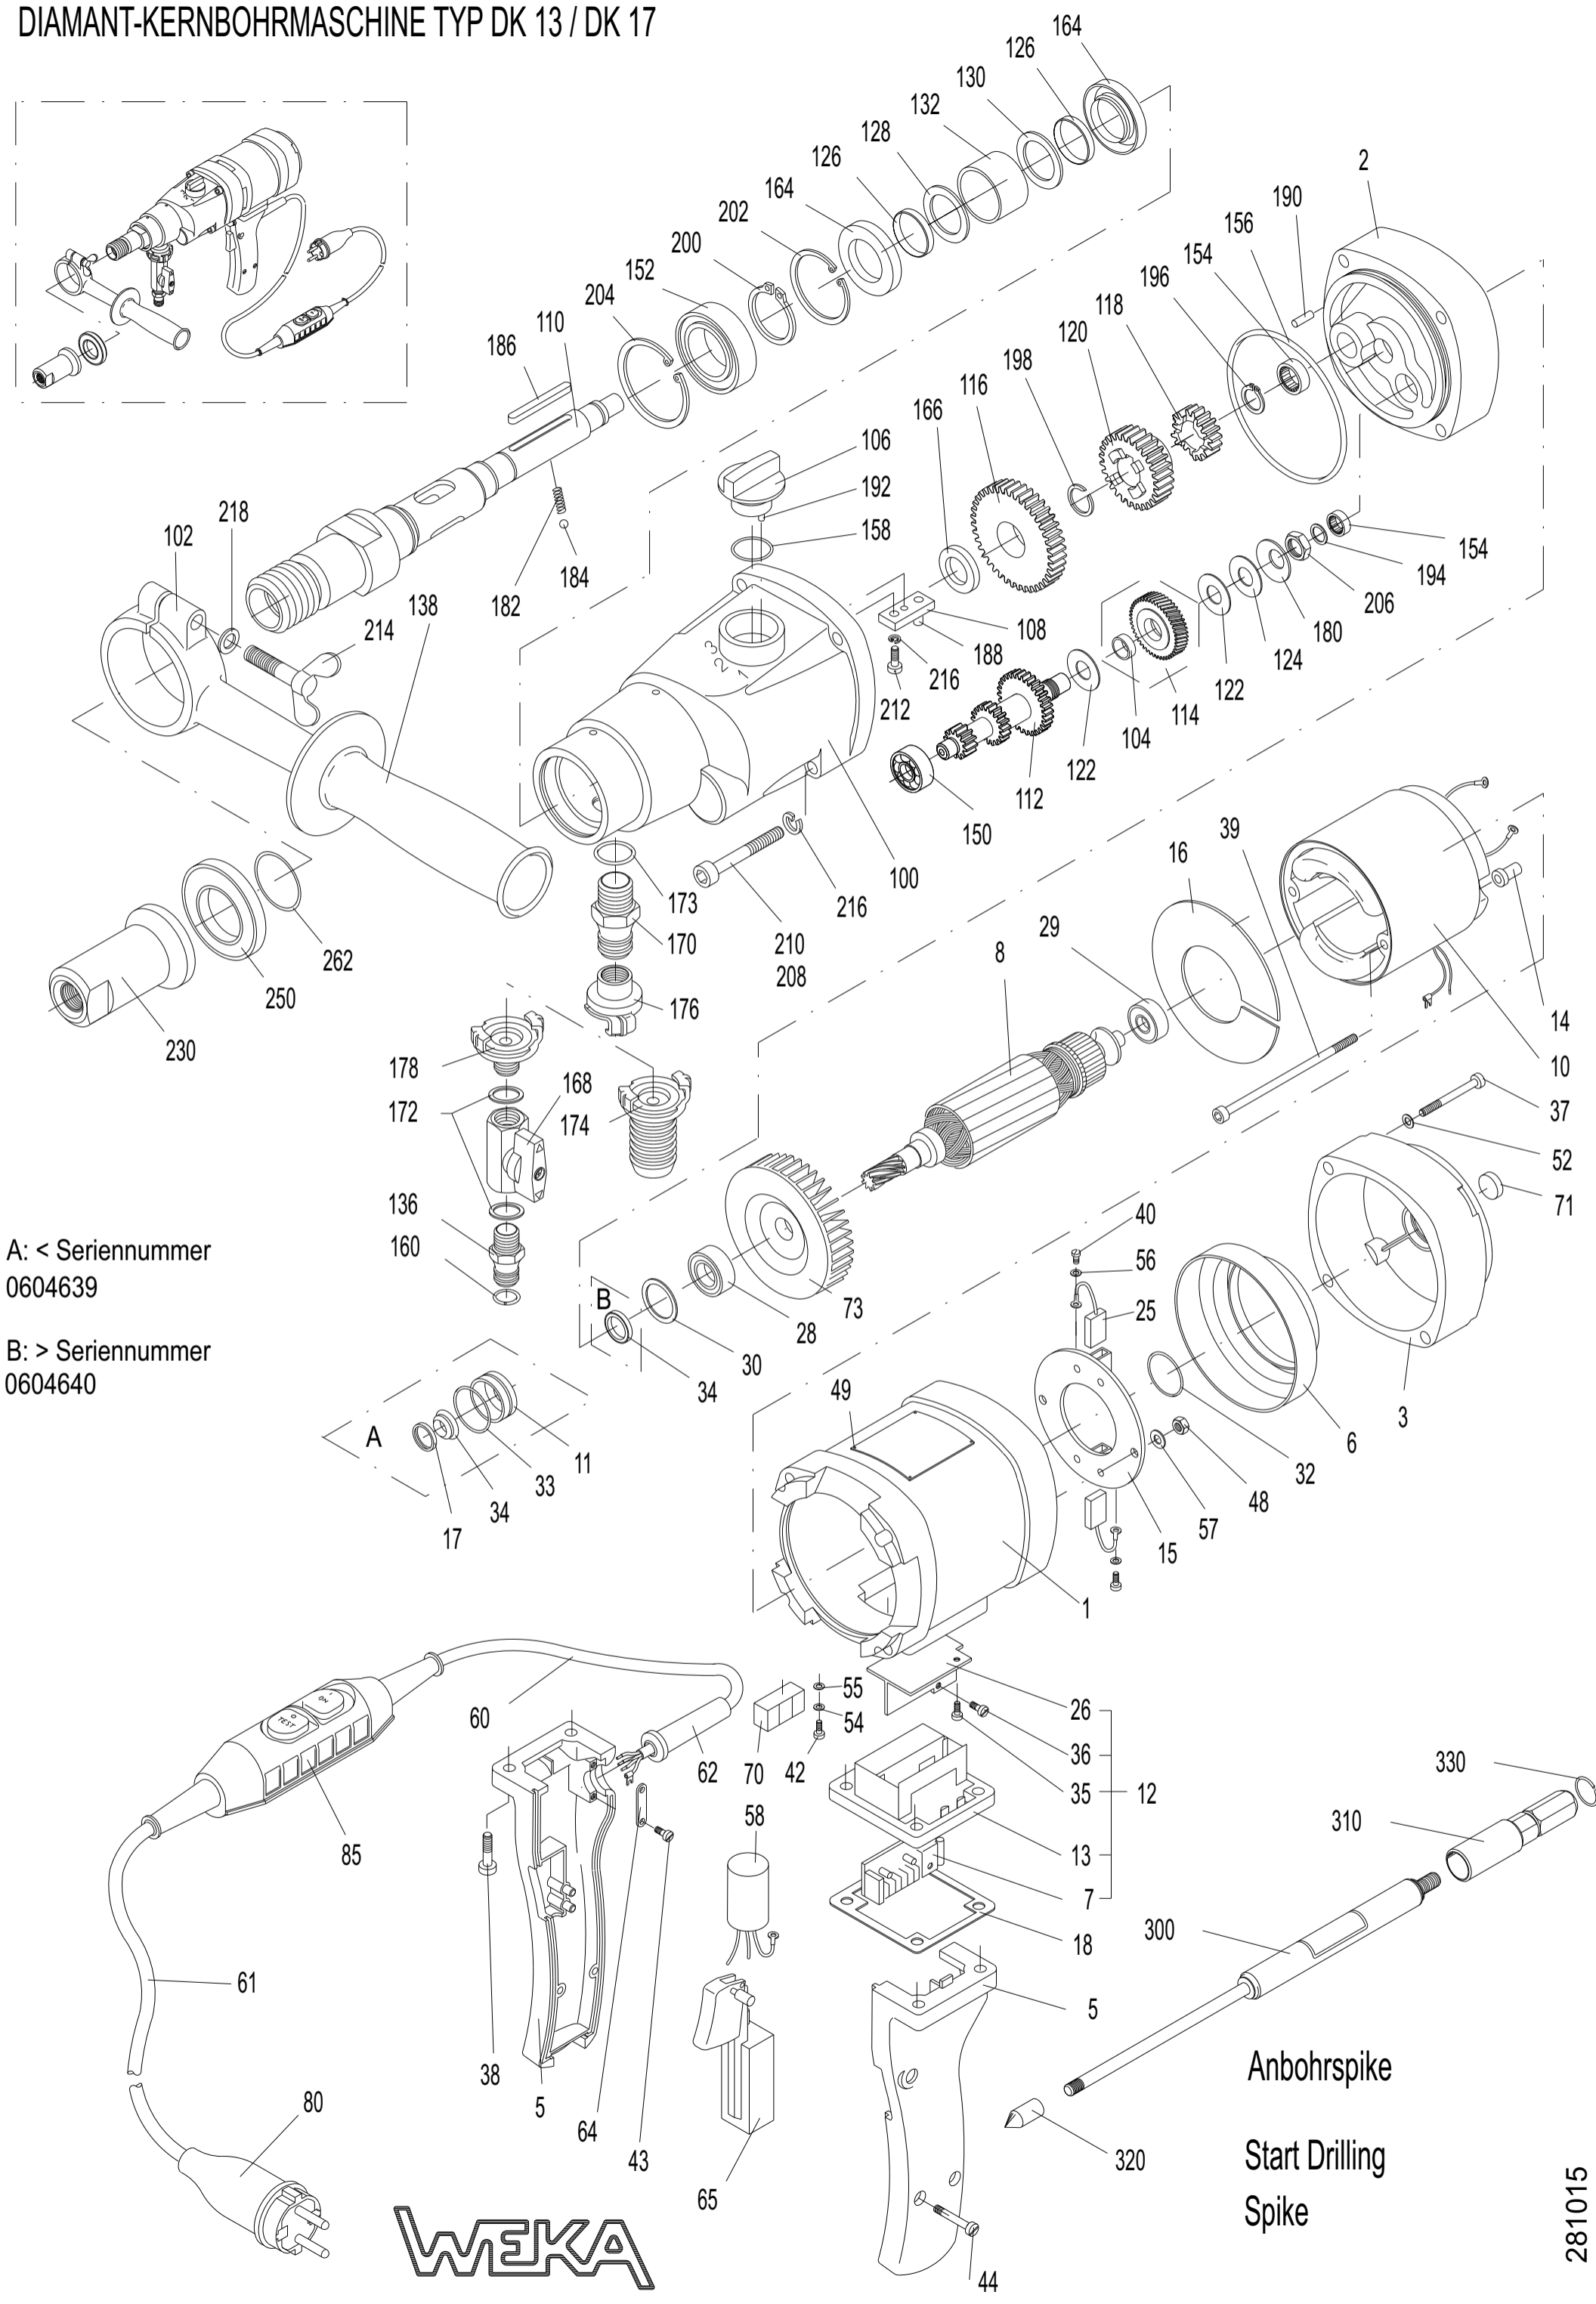

# DIAMANT-KERNBOHRMASCHINE TYP DK 13 / DK 17

A: < Seriennummer  
0604639

B: > Seriennummer  
0604640

Anbohrspike  
Start Drilling  
Spice

**WEKA**