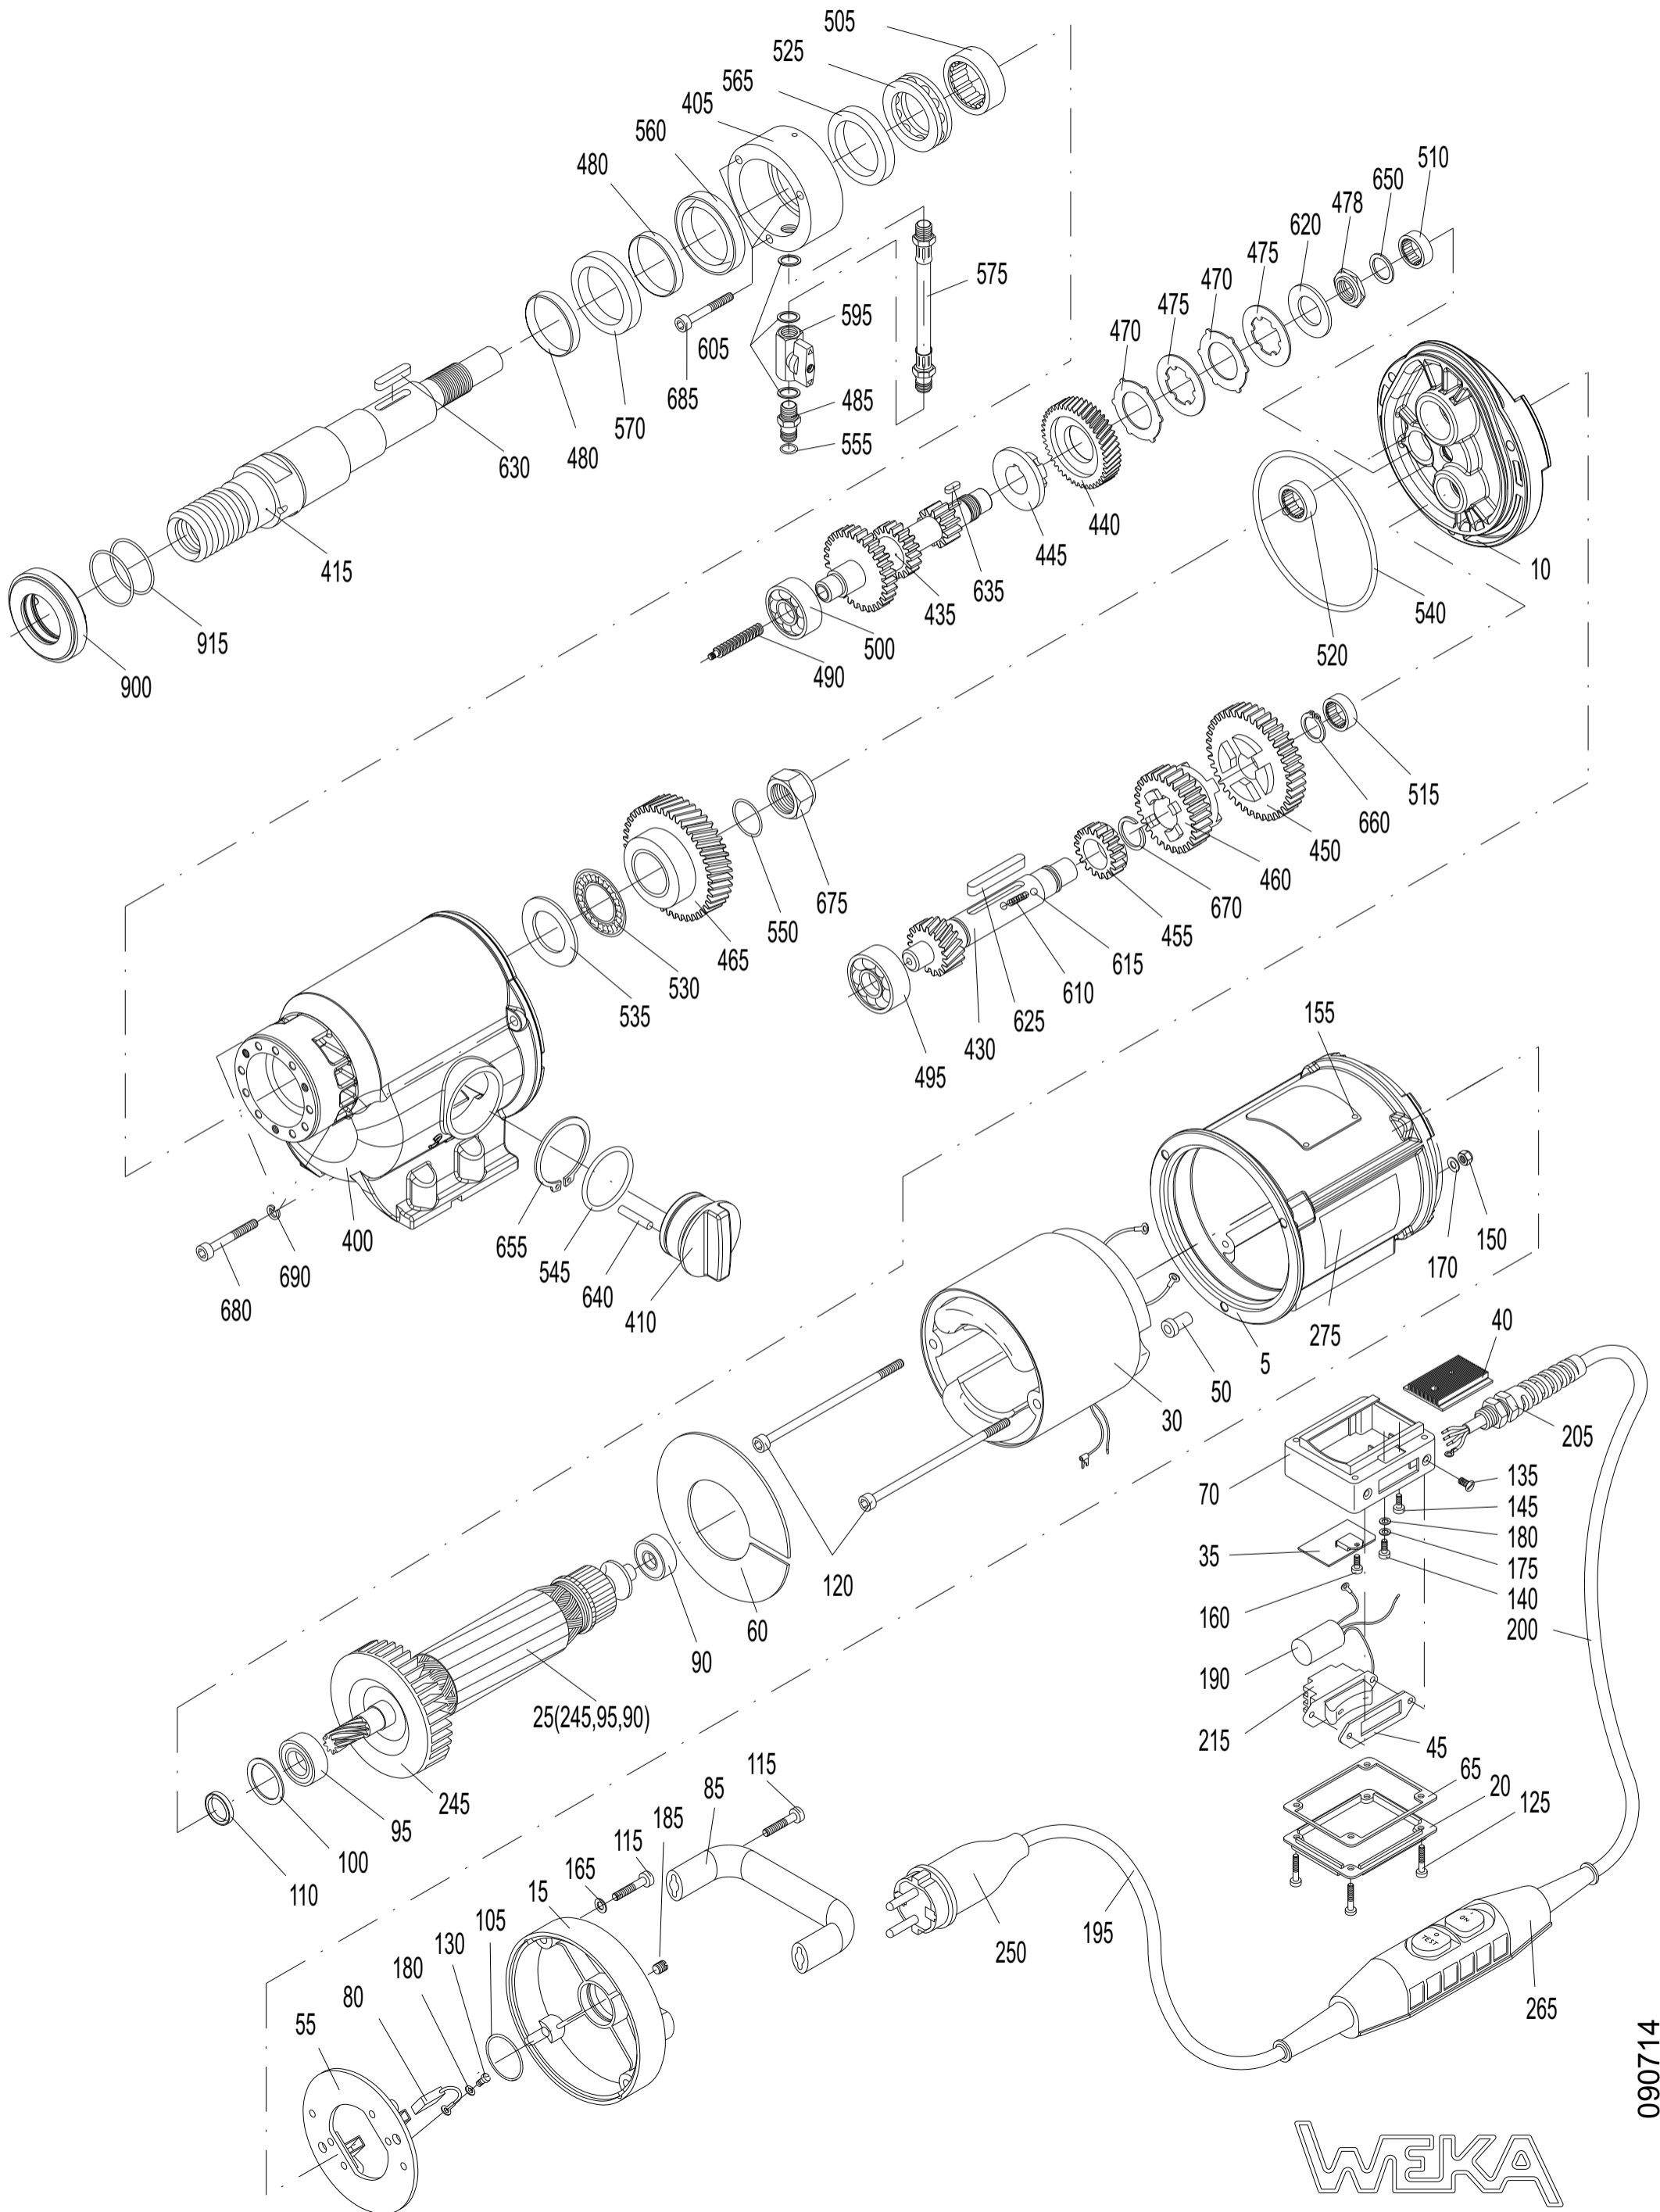

DIAMANT - KERNBOHRMASCHINE TYP DK 26, DK 28
 DIAMOND - CORE DRILL TYPE DK 26, DK 28

WEKA

090714