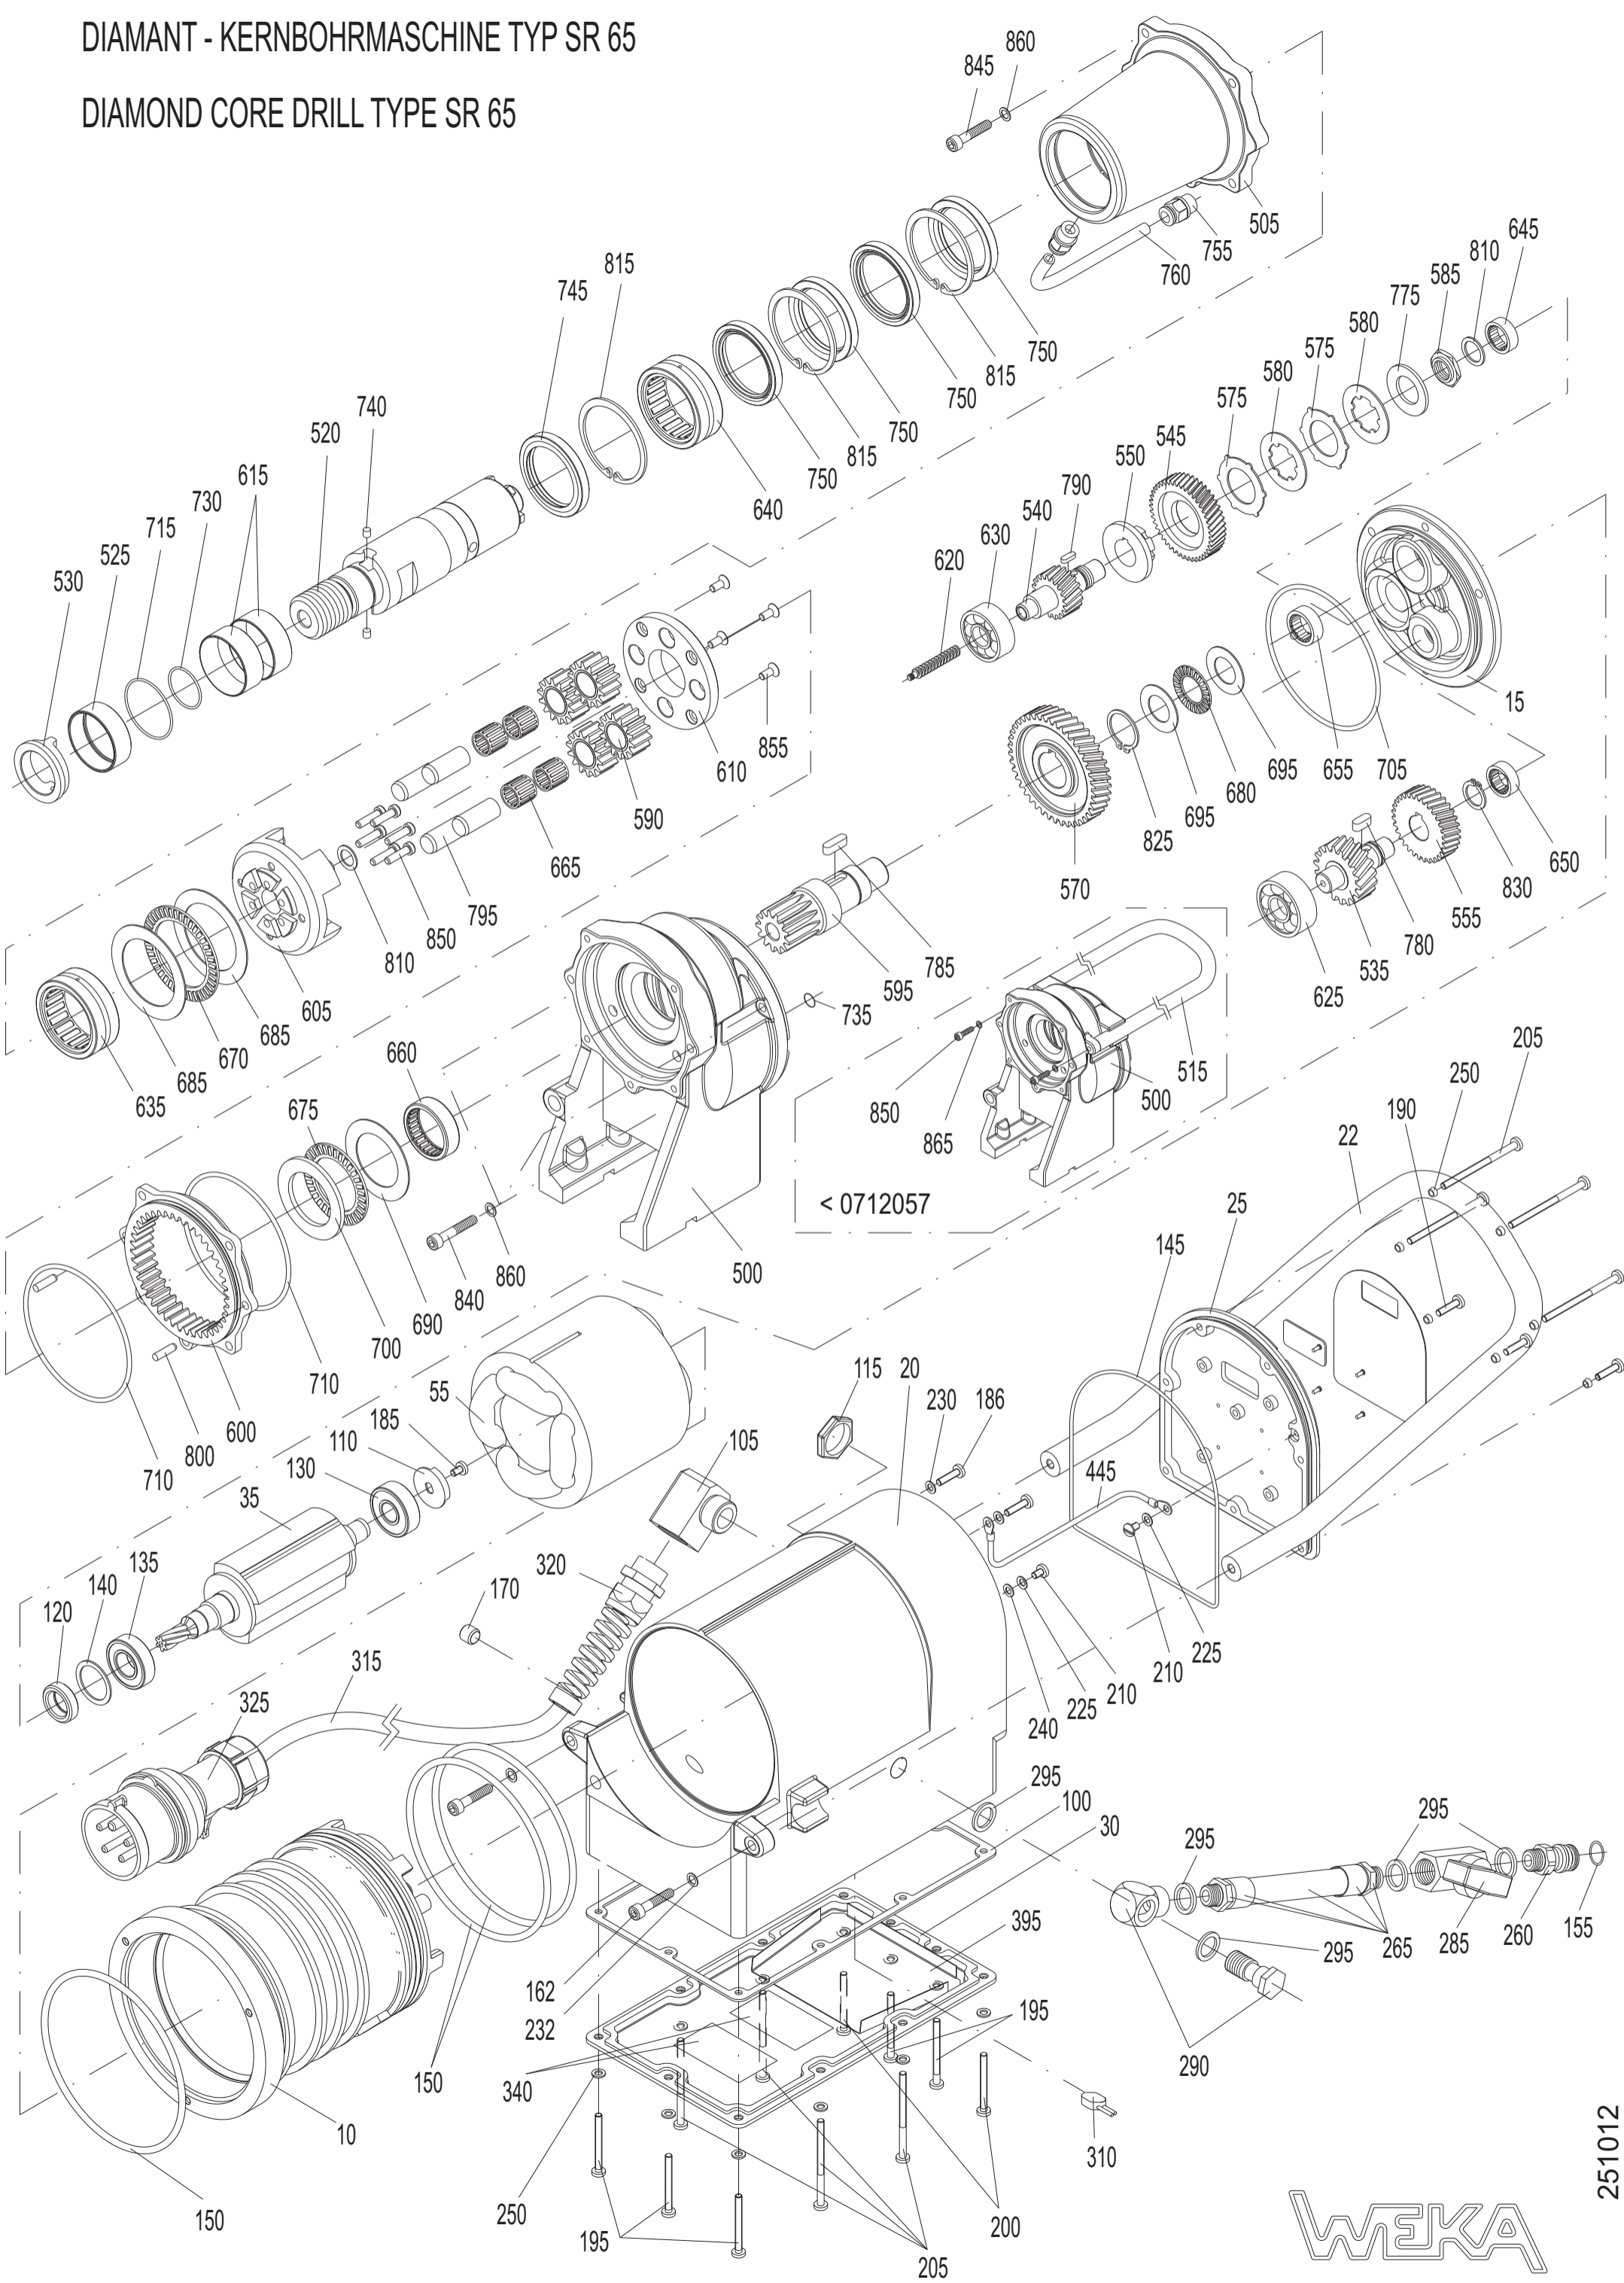

DIAMANT - KERNBOHRMASCHINE TYP SR 65

DIAMOND CORE DRILL TYPE SR 65

< 0712057

251012