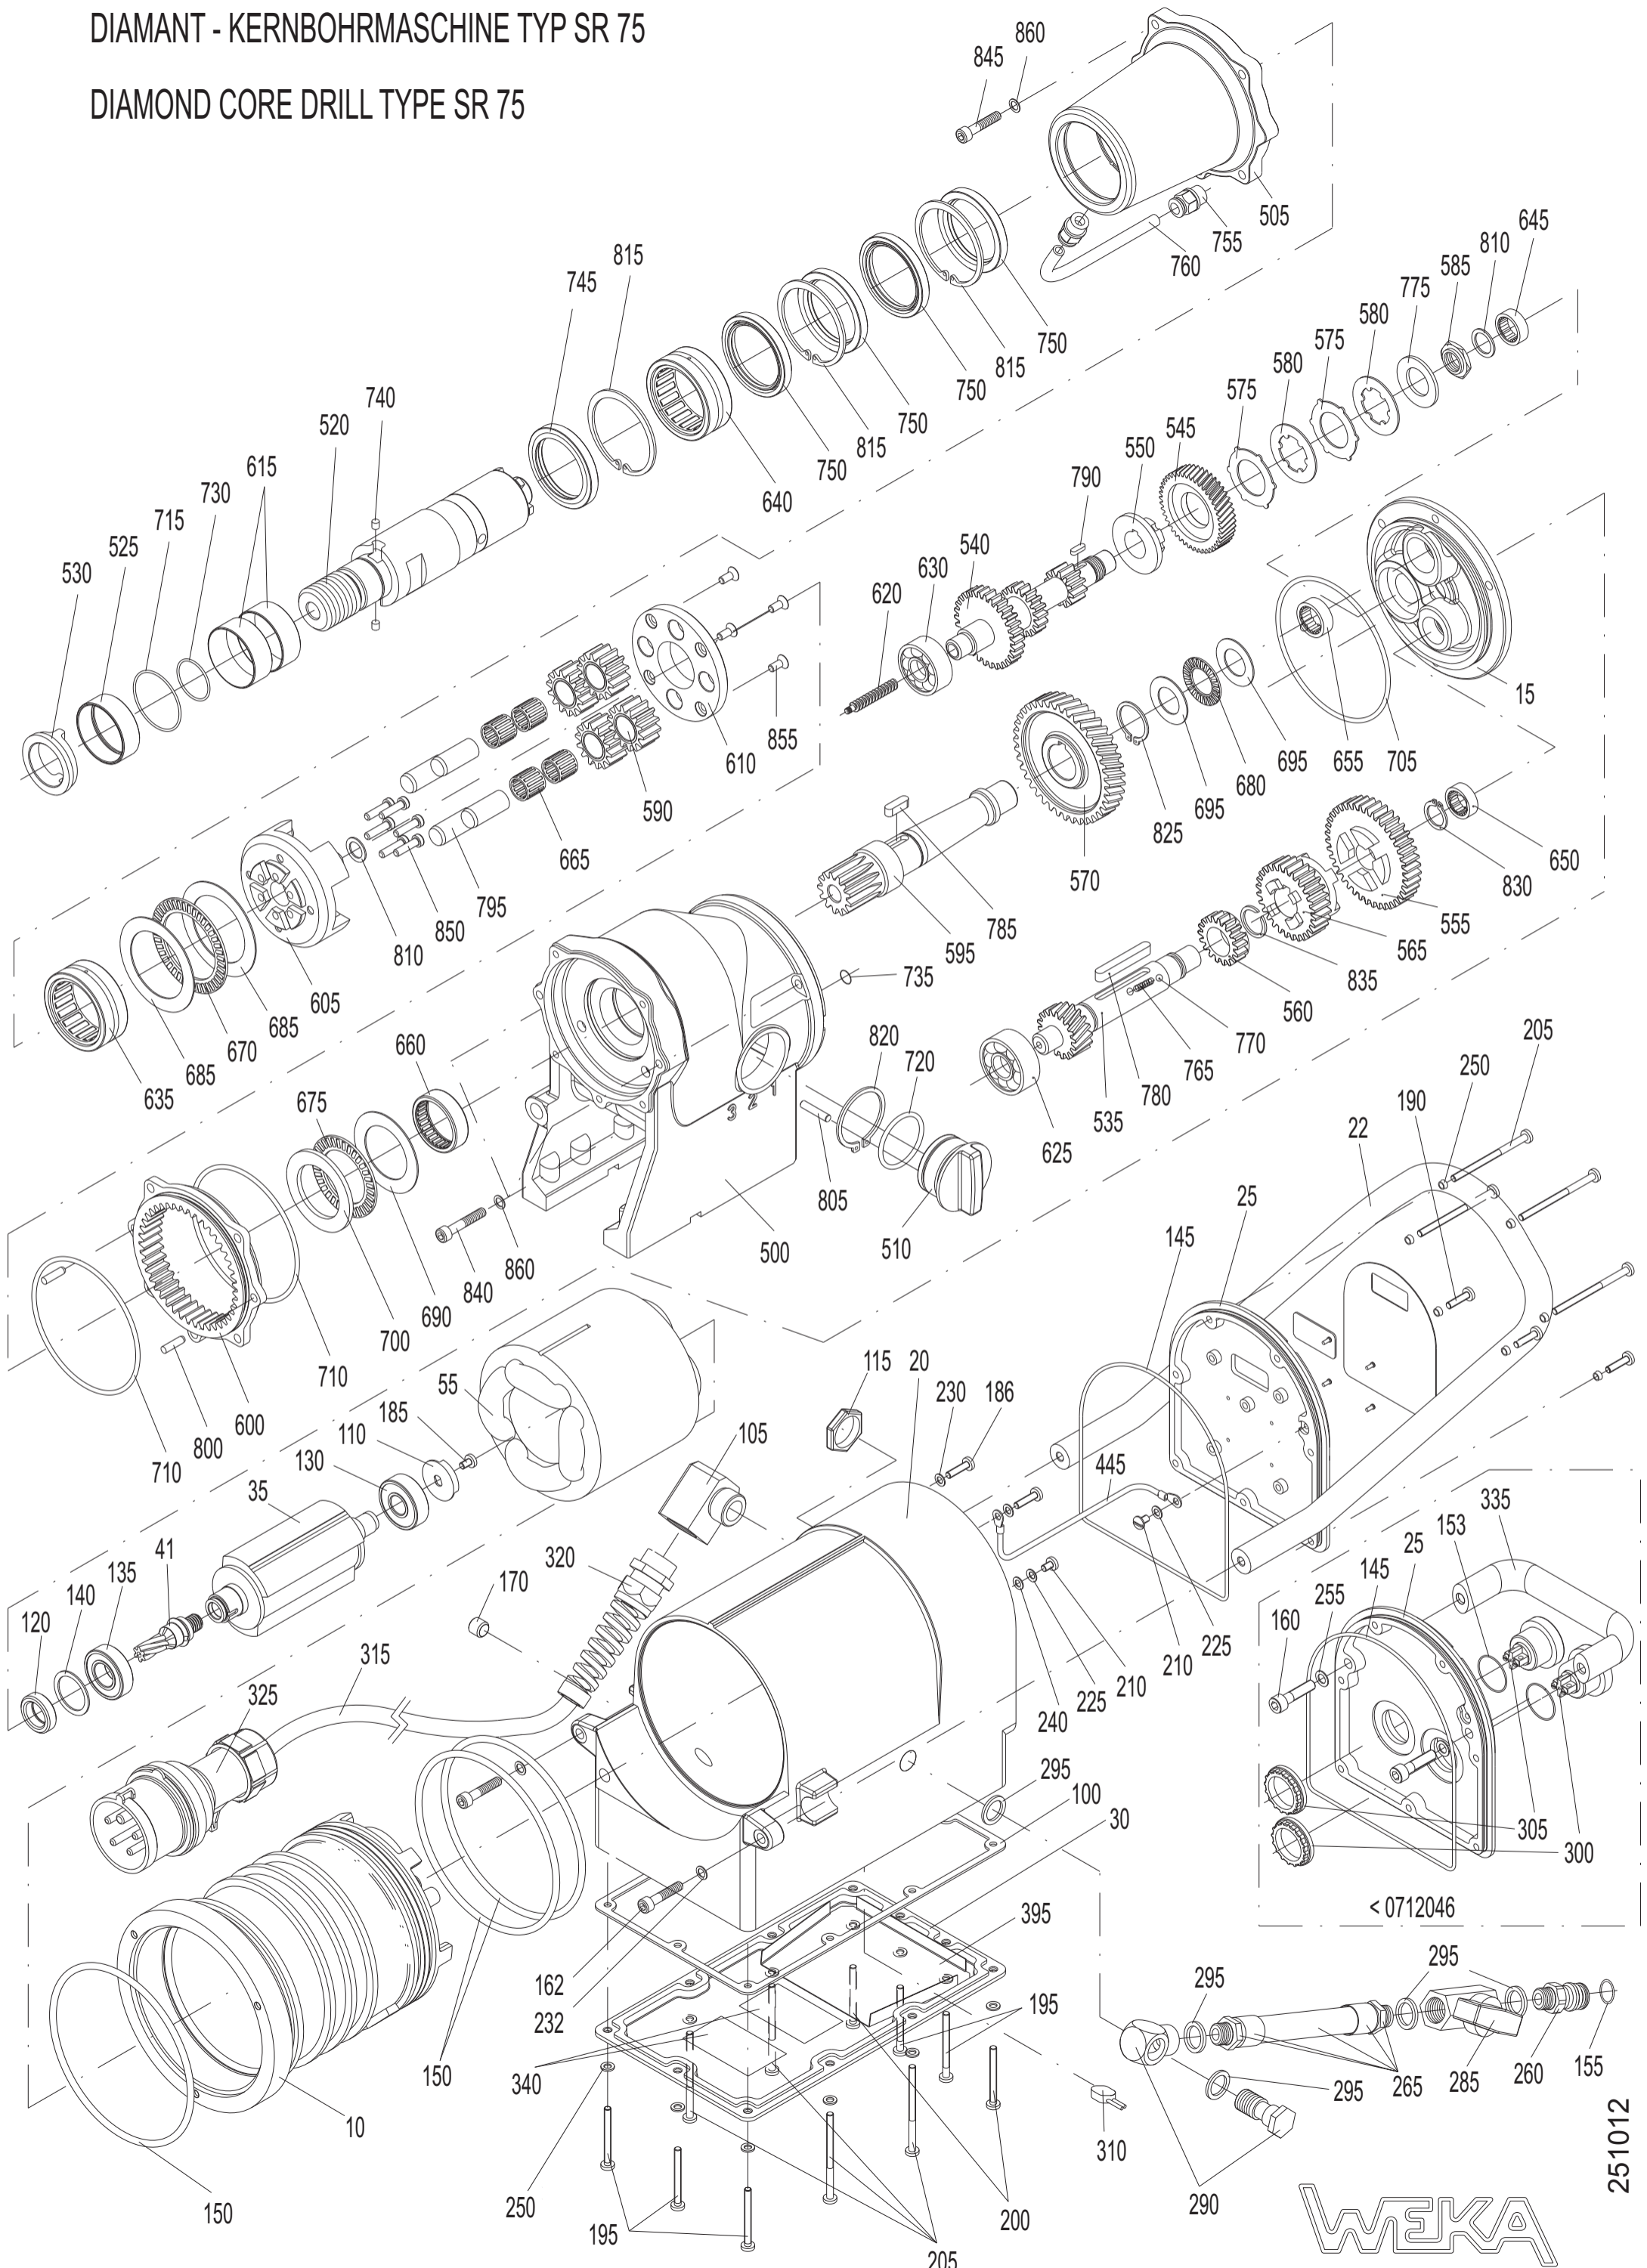

# DIAMANT - KERNBOHRMASCHINE TYP SR 75

## DIAMOND CORE DRILL TYPE SR 75

< 0712046

251012